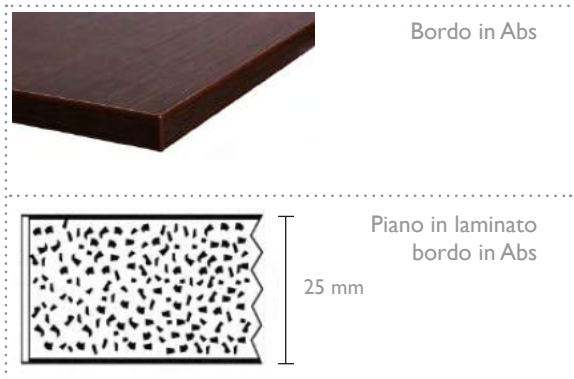

MONOBLOCCO ISO GIREVOLE

Struttura in acciaio verniciato disponibile color alluminio gofrato e nero, 4 sedute girevoli e schienali in polipropilene disponibili color nero, bordeaux, sabbia e blu, piano tavolo in laminato con bordo abs disponibile color bianco, beige, crema, viola, lime, azzurro, rosso, verde, faggio e vari altri colori.
Peso: kg 64.

ARTICOLO	CODICE	TEMPI	MINIMO D'ORDINE	€	OFFERTE
Strutt. Monoblocco Iso girevole	80173010100	approntamento in 30 gg	ordinabili pezzi sfusi		
Piano laminato abs 120x80	86173490500	approntamento in 30 gg	ordinabili pezzi sfusi		

struttura verniciata:

scocche sedute:

piano tavolo in laminato e bordo in Abs: