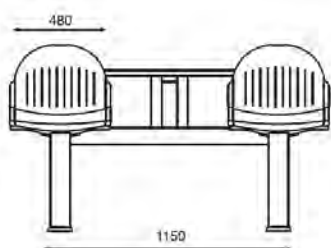

struttura verniciata:

scocche sedute:

piano tavolo in laminato e bordo in Abs:

Bordo in Abs

25 mm

Piano in laminato
bordo in Abs

MONOBLOCCO ISO GIREVOLE

Struttura in acciaio verniciato disponibile color alluminio gofrato e nero, 4 sedute girevoli e schienali in polipropilene disponibili color nero, bordeaux, sabbia e blu, piano tavolo in laminato con bordo abs disponibile color bianco, beige, crema, viola, lime, azzurro, rosso, verde, faggio e vari altri colori.
Peso: kg 64.