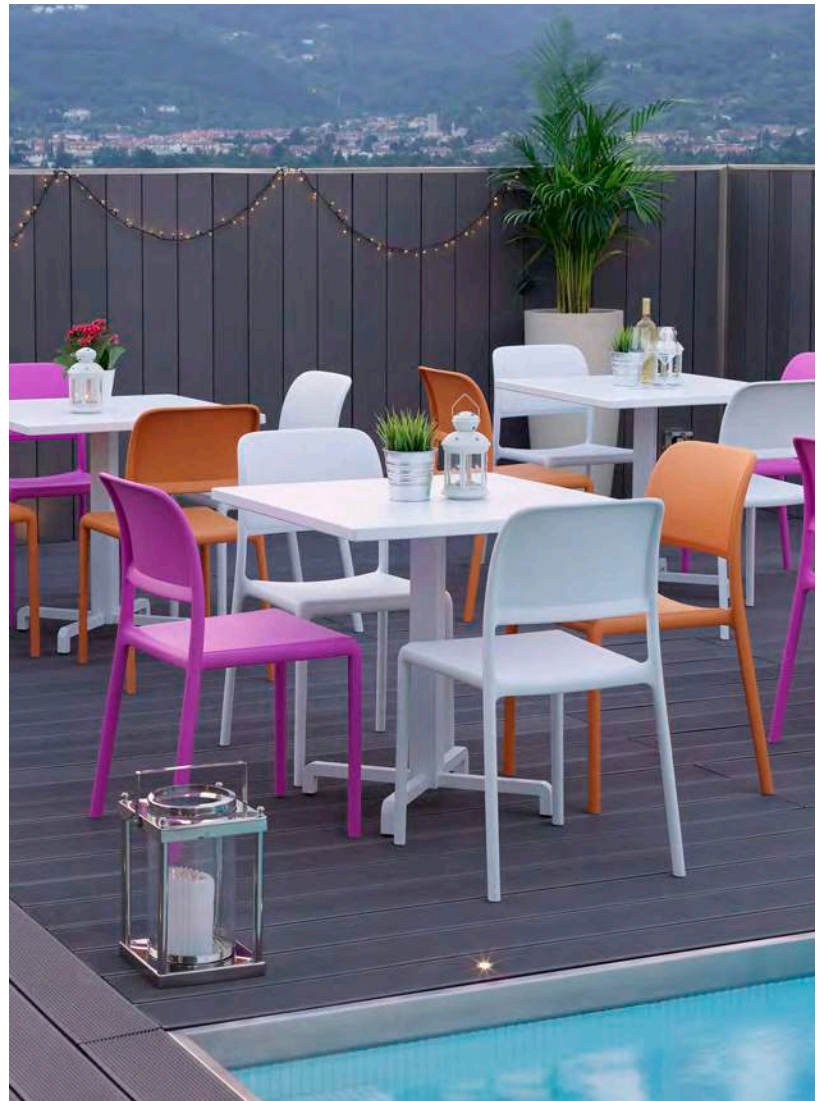

BASE FIORE

Struttura in alluminio pressofuso verniciato disponibile color bianco, alluminio, antracite, caffè, tortora e celeste, tubo quadrato in alluminio, piedini regolabili; per piani cm Ø 60, Ø 70, Ø 80, 60x60, 70x70 e 80x80. Dimensioni: larghezza cm 47,5, profondità cm 47,5, altezza cm 72. Peso kg 5.

ARTICOLO	CODICE	TEMPI	MINIMO D'ORDINE	€	OFFERTE
Base Fiore	220932530--	approntamento in 25 gg	ordinabili pezzi sfusi		

BASE FIORE ALTA

Struttura in alluminio pressofuso verniciato disponibile color alluminio e antracite, tubo quadrato in alluminio, piedini regolabili; per piani cm Ø 60, Ø 70, 60x60 e 70x70. Dimensioni: larghezza cm 47,5, profondità cm 47,5, altezza cm 107. Peso kg 5,65.

ARTICOLO	CODICE	TEMPI	MINIMO D'ORDINE	€	OFFERTE
Base Fiore alta	220932532--	approntamento in 25 gg	ordinabili pezzi sfusi		

pedino regolabile