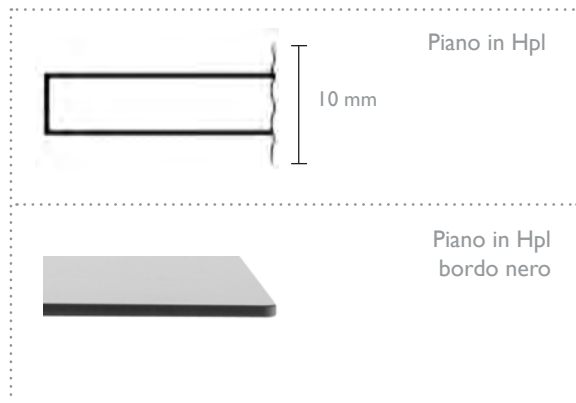

PIANO IN HPL

Spessore 10 mm, disponibile color grigio, bianco, antracite, nero, beige e moka, anima nera.

OFFERTE

ARTICOLO	CODICE	TEMPI	MINIMO D'ORDINE	€
Ø 59	93183420100	approntamento in 25 gg	ordinabili pezzi sfusi	
Ø 69	93183420200	approntamento in 25 gg	ordinabili pezzi sfusi	
Ø 79	93183420300	approntamento in 25 gg	ordinabili pezzi sfusi	
59x59	93183420400	approntamento in 25 gg	ordinabili pezzi sfusi	
69x69	93183420500	approntamento in 25 gg	ordinabili pezzi sfusi	
79x79	93183420600	approntamento in 25 gg	ordinabili pezzi sfusi