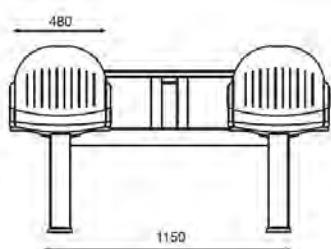

piano tavolo in laminato e bordo in Abs: