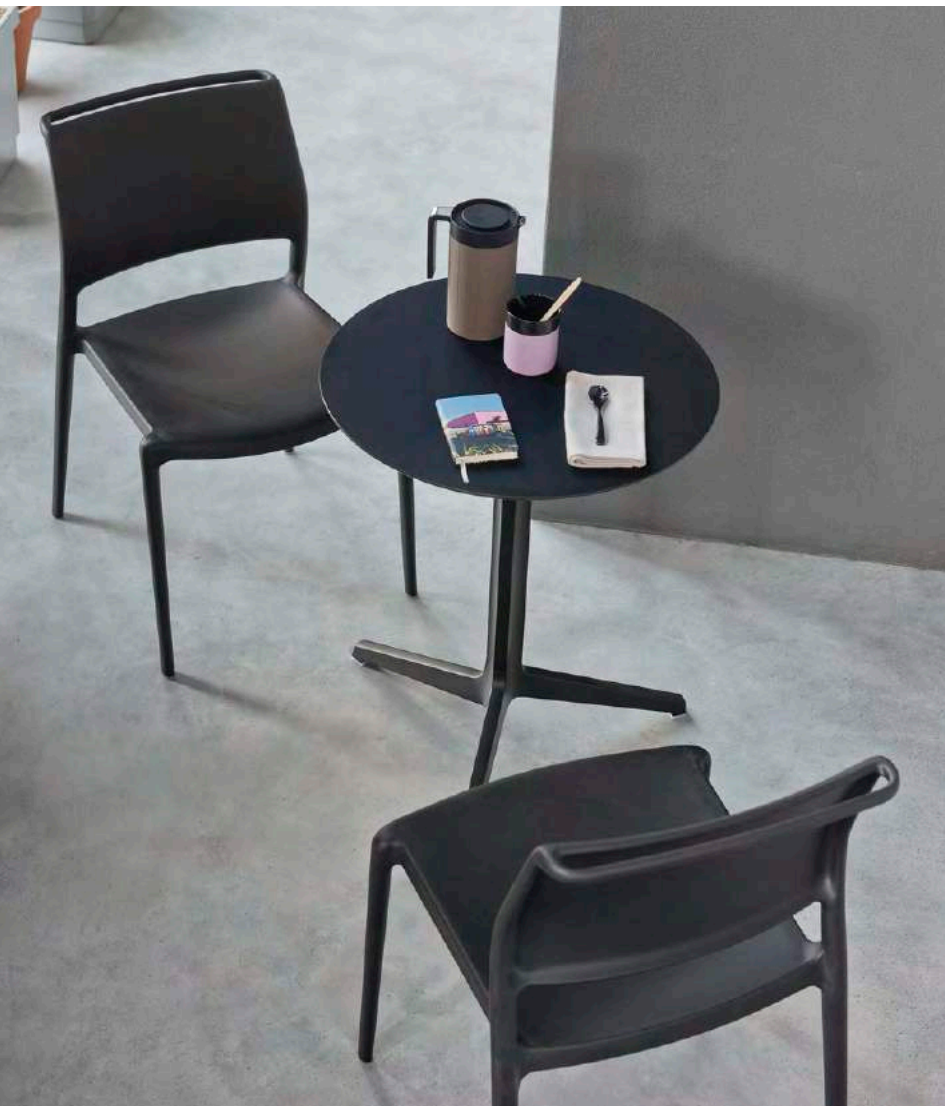

SEDIA ARA

Struttura in polipropilene disponibile color bianco, nero, antracite, grigio chiaro, sabbia, marrone, blu, rosso. Impilabile.
Dimensioni: larghezza cm 49,5, profondità cm 56, altezza schienale cm 83, altezza seduta cm 46. Peso kg 4,2.

ARTICOLO	CODICE	TEMPI	MINIMO D'ORDINE	€	OFFERTE
Ara	73093320700	approntamento in 25 gg	ordinabili imballi da 4 pezzi e multipli