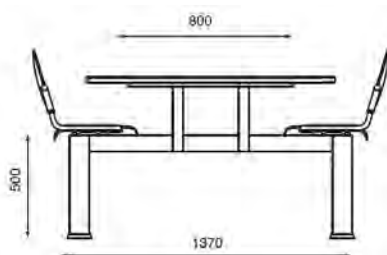

MONOBLOCCO ISO GIREVOLE

Struttura in acciaio verniciato disponibile color alluminio gofrato e nero, 4 sedute girevoli e schienali in polipropilene disponibili color nero, bordeaux, sabbia e blu, piano tavolo in laminato con bordo abs disponibile color bianco, beige, crema, viola, lime, azzurro, rosso, verde, faggio e vari altri colori.
Peso: kg 64.

ARTICOLO	CODICE	TEMPI	MINIMO D'ORDINE	€	OFFERTE
Strutt. Monoblocco Iso girevole	80173010100	approntamento in 30 gg	ordinabili pezzi sfusi		
Piano laminato abs 120x80	86173490500	approntamento in 30 gg	ordinabili pezzi sfusi		

struttura verniciata:

scocche sedute:

piano tavolo in laminato e bordo in Abs: