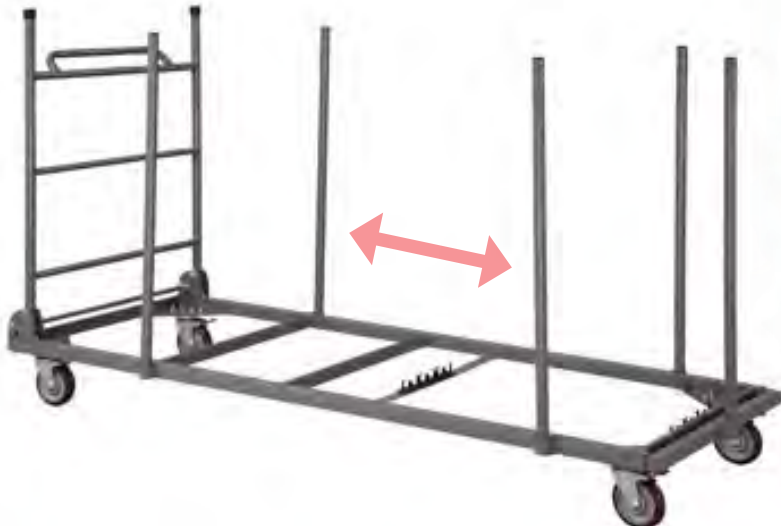

CARRELLO 3

Struttura in acciaio verniciato color grigio, manico pieghevole e base estensibile, pali vernicali estraibili, ruote in poliuretano con freno. Smontabile.
Dimensioni: lunghezza cm 193+61, larghezza cm 76, altezza cm 115.
Capacità: 20 tavoli Alfa 180x75cm/Alfa Plus 183x76 cm.

ARTICOLO	CODICE	TEMPI	MINIMO D'ORDINE	€	OFFERTE
Carrello 3	84173370216	approntamento in 30 gg	ordinabili pezzi sfusi