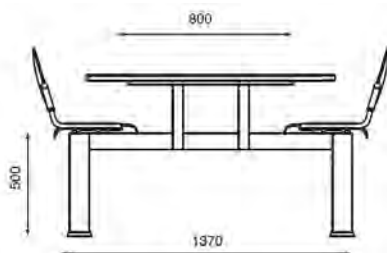

struttura verniciata:

scocche sedute:

piano tavolo in laminato e bordo in Abs:

Bordo in Abs

25 mm

Piano in laminato
bordo in Abs

MONOBLOCCO ISO GIREVOLE

Struttura in acciaio verniciato disponibile color alluminio gofrato e nero, 4 sedute girevoli e schienali in polipropilene disponibili color nero, bordeaux, sabbia e blu, piano tavolo in laminato con bordo abs disponibile color bianco, beige, crema, viola, lime, azzurro, rosso, verde, faggio e vari altri colori.
Peso: kg 64.