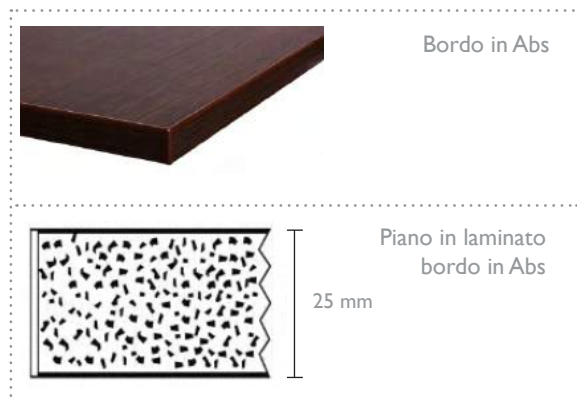

OFFERTE

ARTICOLO	CODICE	TEMPI	MINIMO D'ORDINE	€
Ø 59	93183420100	approntamento in 25 gg	ordinabili pezzi sfusi	
Ø 69	93183420200	approntamento in 25 gg	ordinabili pezzi sfusi	
Ø 79	93183420300	approntamento in 25 gg	ordinabili pezzi sfusi	
59x59	93183420400	approntamento in 25 gg	ordinabili pezzi sfusi	
69x69	93183420500	approntamento in 25 gg	ordinabili pezzi sfusi	
79x79	93183420600	approntamento in 25 gg	ordinabili pezzi sfusi	

PIANO IN LAMINATO

Disponibile color bianco, beige, crema, viola, lime, azzurro, rosso, verde, faggio e vari altri colori, bordo dritto in Abs in tinta, spessore 25 mm.

ARTICOLO	CODICE	TEMPI	MINIMO D'ORDINE	€	OFFERTE
60x60	86173490100	approntamento in 30 gg	ordinabili pezzi sfusi		
70x70	86173490200	approntamento in 30 gg	ordinabili pezzi sfusi		
80x80	86173490300	approntamento in 30 gg	ordinabili pezzi sfusi		
Ø 60	86173499400	approntamento in 30 gg	ordinabili pezzi sfusi		
Ø 70	86173499500	approntamento in 30 gg	ordinabili pezzi sfusi		
Ø 80	86173499600	approntamento in 30 gg	ordinabili pezzi sfusi		