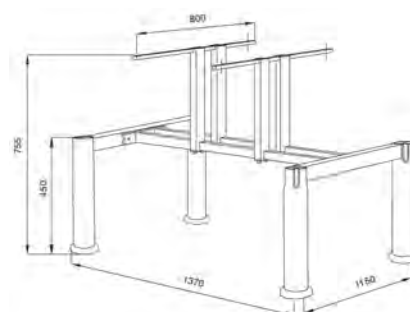

struttura verniciata:

scocche sedute:

piano tavolo in laminato e bordo in Abs:

Bordo in Abs

25 mm

Piano in laminato
bordo in Abs

MONOBLOCCO ISO GIREVOLE

Struttura in acciaio verniciato disponibile color alluminio gofrato e nero, 4 sedute girevoli e schienali in polipropilene disponibili color nero, bordeaux, sabbia e blu, piano tavolo in laminato con bordo abs disponibile color bianco, beige, crema, viola, lime, azzurro, rosso, verde, faggio e vari altri colori.
Peso: kg 64.