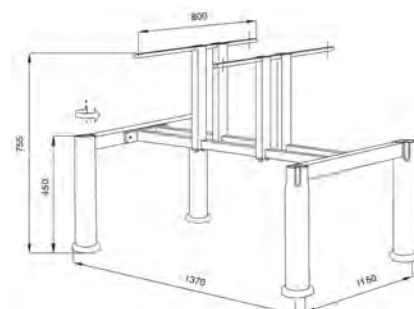

MONOBLOCCO ISO GIREVOLE

Struttura in acciaio verniciato disponibile color alluminio gofrato e nero, 4 sedute girevoli e schienali in polipropilene disponibili color nero, bordeaux, sabbia e blu, piano tavolo in laminato con bordo abs disponibile color bianco, beige, crema, viola, lime, azzurro, rosso, verde, faggio e vari altri colori.
Peso: kg 64.

ARTICOLO	CODICE	TEMPI	MINIMO D'ORDINE	€	OFFERTE
Strutt. Monoblocco Iso girevole	80173010100	approntamento in 30 gg	ordinabili pezzi sfusi		
Piano laminato abs 120x80	86173490500	approntamento in 30 gg	ordinabili pezzi sfusi		

struttura verniciata:

scocche sedute:

piano tavolo in laminato e bordo in Abs: