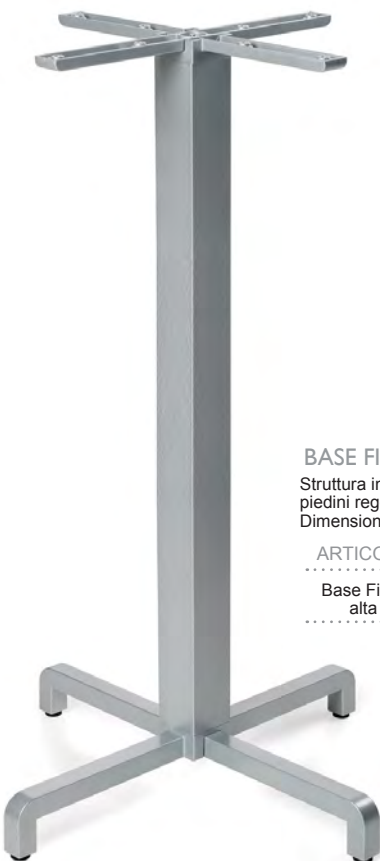

BASE FIORE

Struttura in alluminio pressofuso verniciato disponibile color bianco, alluminio, antracite, caffè, tortora e celeste, tubo quadrato in alluminio, piedini regolabili; per piani cm Ø 60, Ø 70, Ø 80, 60x60, 70x70 e 80x80. Dimensioni: larghezza cm 47,5, profondità cm 47,5, altezza cm 72. Peso kg 5.

ARTICOLO	CODICE	TEMPI	MINIMO D'ORDINE	€	OFFERTE
Base Fiore	220932530--	approntamento in 25 gg	ordinabili pezzi sfusi		

BASE FIORE ALTA

Struttura in alluminio pressofuso verniciato disponibile color alluminio e antracite, tubo quadrato in alluminio, piedini regolabili; per piani cm Ø 60, Ø 70, 60x60 e 70x70. Dimensioni: larghezza cm 47,5, profondità cm 47,5, altezza cm 107. Peso kg 5,65.

ARTICOLO	CODICE	TEMPI	MINIMO D'ORDINE	€	OFFERTE
Base Fiore alta	220932532--	approntamento in 25 gg	ordinabili pezzi sfusi		

pedino regolabile